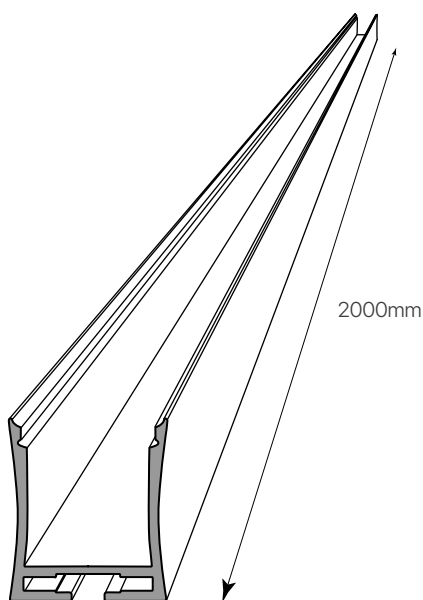

perfil D-360  
superficie  
ficha técnica  
datasheet

ref. 5551637

Nombre / Name	Perfil aluminio D-360 superficie
Referencia / Reference	5551637
Materiales / Materials	Aluminio anodizado / Anodized aluminium
Difusor / Diffuser	PC (opcional) / PC (optional)
Potencia / Power	-
Temperatura de color / Color temperature	-
Flujo luminoso / Luminous flux	-
Dimable / Dimmable	-
Ángulo de apertura / Beam angle	-
Ángulo de inclinación / Inclination angle	-
IP44	(Siempre que esté cerrado con su difusor y tapas) / (Always closed with its diffuser and caps)
IK	-
F.P	-
UGR	-
IRC	-
Vida media (duración) / Average life	-
Clase energética / Energy class	-
Aislamiento eléctrico / Electrical isolation	-
Colores / Colors	Aluminio / Aluminium
Medida exterior / Product size	2000mm x 27mm x 22,8mm
Medidas de corte / Cutting measurements	-
Tª (ambiente/trabajo) / Tª (environment/work)	-
Input	-
Output	-
Frecuencia / Frequency	-
Peso / Weight	760grs
Certificados / Certificates	RoHS
Garantía / Warranty	2 años / 2 years