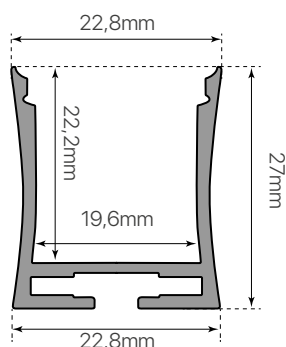

perfil D-360  
superficie  
ficha técnica  
datasheet

ref. 5551637

Nombre / Name	Perfil aluminio D-360 superficie
Referencia / Reference	5551637
Materiales / Materials	Aluminio anodizado / Anodized aluminium
Difusor / Diffuser	PC (opcional) / PC (optional)
Potencia / Power	-
Temperatura de color / Color temperature	-
Flujo luminoso / Luminous flux	-
Dimable / Dimmable	-
Ángulo de apertura / Beam angle	-
Ángulo de inclinación / Inclination angle	-
IP44	(Siempre que esté cerrado con su difusor y tapas) / (Always closed with its diffuser and caps)
IK	-
F.P	-
UGR	-
IRC	-
Vida media (duración) / Average life	-
Clase energética / Energy class	-
Aislamiento eléctrico / Electrical isolation	-
Colores / Colors	Aluminio / Aluminium
Medida exterior / Product size	2000mm x 27mm x 22,8mm
Medidas de corte / Cutting measurements	-
Tª (ambiente/trabajo) / Tª (environment/work)	-
Input	-
Output	-
Frecuencia / Frequency	-
Peso / Weight	760grs
Certificados / Certificates	RoHS
Garantía / Warranty	2 años / 2 years