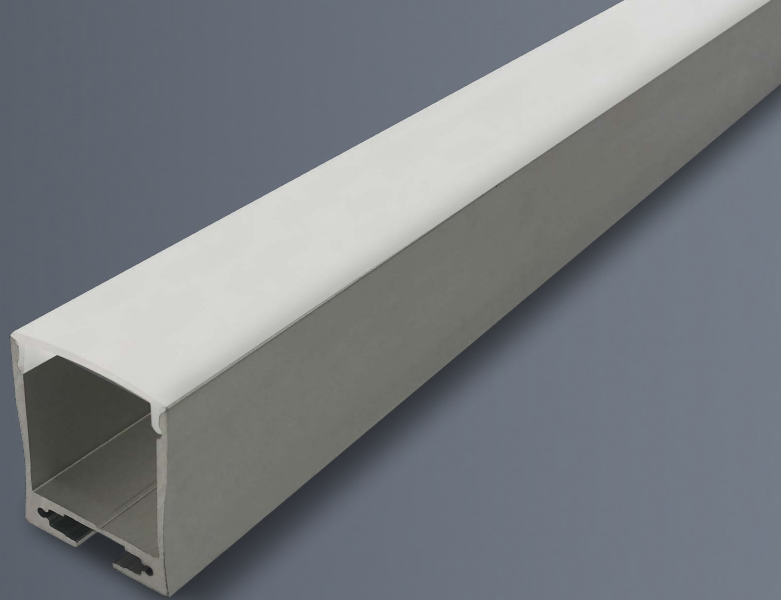

perfil D-360  
superficie  
ficha técnica  
datasheet

ref. 5551637

Nombre / Name	Perfil aluminio D-360 superficie
Referencia / Reference	5551637
Materiales / Materials	Aluminio anodizado / Anodized aluminium
Difusor / Diffuser	PC (opcional) / PC (optional)
Potencia / Power	-
Temperatura de color / Color temperature	-
Flujo luminoso / Luminous flux	-
Dimable / Dimmable	-
Ángulo de apertura / Beam angle	-
Ángulo de inclinación / Inclination angle	-
IP44	(Siempre que esté cerrado con su difusor y tapas) / (Always closed with its diffuser and caps)
IK	-
F.P	-
UGR	-
IRC	-
Vida media (duración) / Average life	-
Clase energética / Energy class	-
Aislamiento eléctrico / Electrical isolation	-
Colores / Colors	Aluminio / Aluminium
Medida exterior / Product size	2000mm x 27mm x 22,8mm
Medidas de corte / Cutting measurements	-
Tª (ambiente/trabajo) / Tª (environment/work)	-
Input	-
Output	-
Frecuencia / Frequency	-
Peso / Weight	760grs
Certificados / Certificates	RoHS
Garantía / Warranty	2 años / 2 years